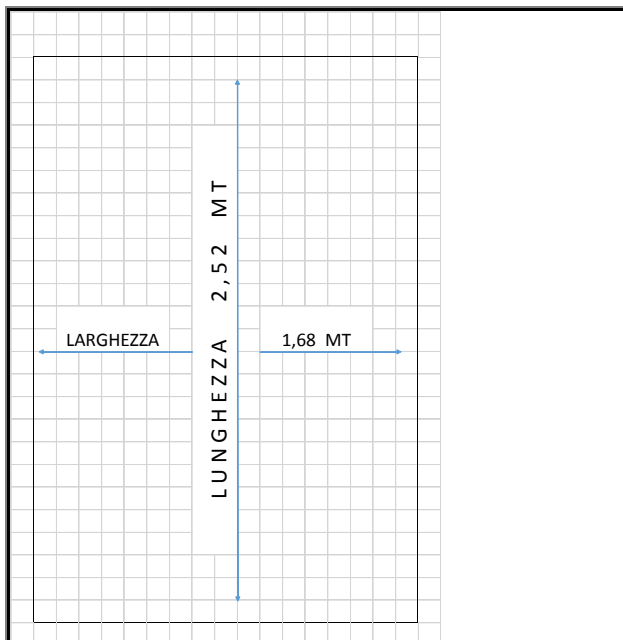

IVECO ZK

**NEW
NOLEGGIO SENZA
DEPOSITO**

Con possibilità assicurazione
kasko totale

Dati

Lunghezza

2,52

Larghezza

1,68

Peso

Portata

27,00 QL

Altezza

LARGHEZZA ESTERNA CAMION MT. 1,77
LARGHEZZA CON GRU MT. 2,77
LUNGHEZZA ESTERNA MT. 5,00
POSTI: 3 -- EURO 4

VIETATA LA CIRCOLAZIONE IN SUPERSTRADA E AUTOSTRADA

CARBURANTE: DIESEL (FORNITO COL PIENO)
DOCUMENTI RICHIESTI: PATENTE B, DOCUMENTO D'IDENTITA', CARTA DI CREDITO, 21 ANNI COMPIUTI.
C/GRU OBBLIGO ATTESTATO DI ABILITAZIONE X LE AZIENDE