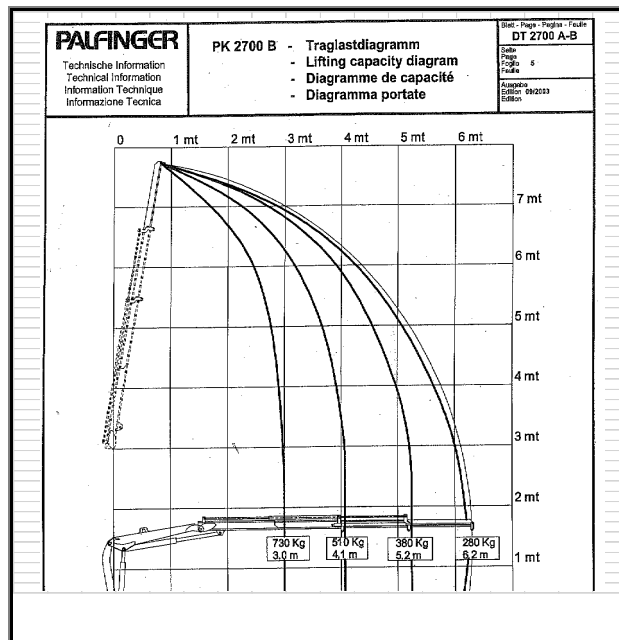

IVECO ZK

**NEW
NOLEGGIO SENZA
DEPOSITO**

Con possibilità assicurazione
kasko totale

Dati

Lunghezza

2,52

Larghezza

1,68

Peso

Portata

27,00 QL

Altezza

LARGHEZZA ESTERNA CAMION MT. 1,77
LARGHEZZA CON GRU MT. 2,77
LUNGHEZZA ESTERNA MT. 5,00
POSTI: 3 -- EURO 4

VIETATA LA CIRCOLAZIONE IN SUPERSTRADA E AUTOSTRADA

CARBURANTE: DIESEL (FORNITO COL PIENO)
DOCUMENTI RICHIESTI: PATENTE B, DOCUMENTO D'IDENTITA', CARTA DI CREDITO, 21 ANNI COMPIUTI.
C/GRU OBBLIGO ATTESTATO DI ABILITAZIONE X LE AZIENDE