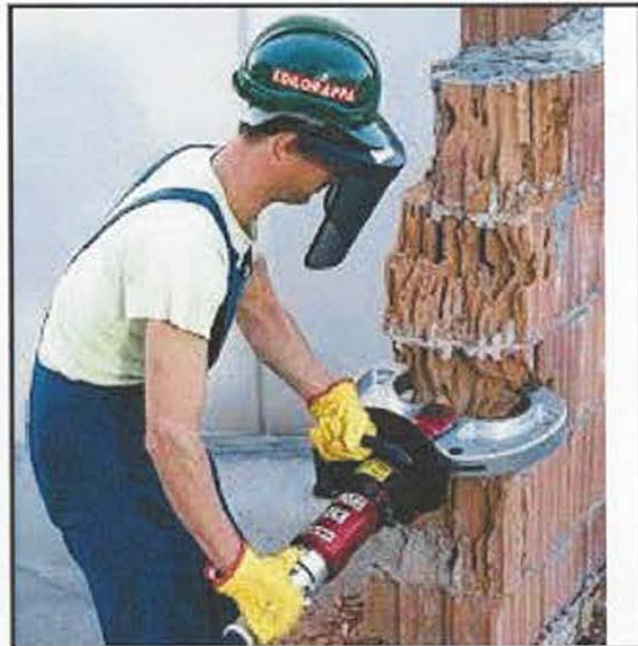

Larghezza

Peso

Portata

Altezza

PINZA DEMOLITRICE CON CENTRALINA.
CENTRALINA ALIMENTATA A 380 VOLT "6,5 KW"
LUNGHEZZA TUBI 10 MT.
LA MACCHINA ROMPE MATTONI, CEMENTO/CEMENTO ARMATO

DOCUMENTI RICHIESTI: DOCUMENTO D'IDENTITA', CARTA DI CREDITO, 18 ANNI COMPIUTI.