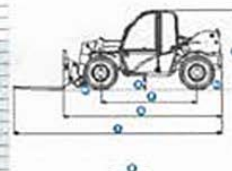

25,00 QL

Altezza

1,92 MT

IL MEZZO E' 4X4 --- 4 RUOTE STERZANTI
LUNGHEZZA FORCHE 1,20MT

Caratteristiche tecniche

MODELLO	678*-2506
Altezza massima di sollevamento	5,79 m
Portata massima	2500 kg
Portata alla massima altezza	2000 kg
Portata di servizio standard	1500 kg
Velocità massima in marcia	1,10 m
Velocità di marcia a rettilineo	0,50 m
Altezza al suolo	1,92 m
Lunghezza	3,72 m
Larghezza interna cabina	0,75 m
Carreggiata	1,80 m
Spazio	2,50 m
Lunghezza alla ruota guida, sinistra	3,34 m
Altezza fronte di ferro	0,50 m
Lunghezza cabina	1,80 m
Angolo di sterzo	30°
Angolo di svolta	30°