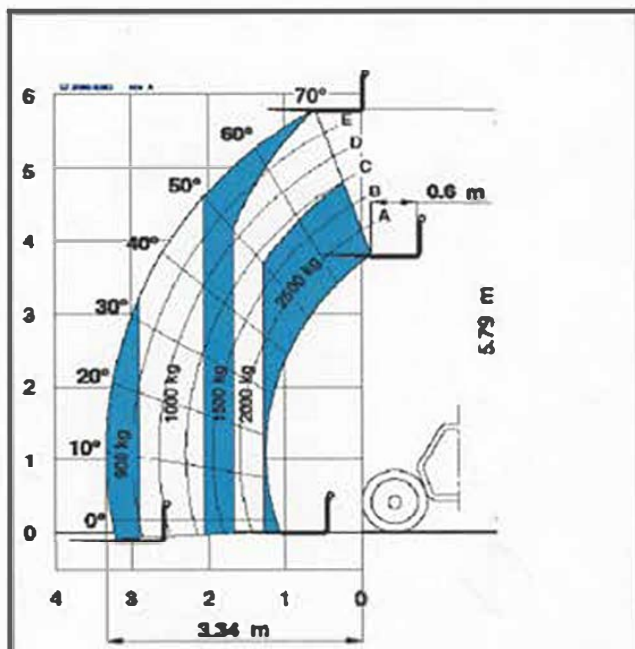

0

851

Lunghezza

5,84 MT

Larghezza

2,35 MT

Peso

93,40 QL

0

Lunghezza

3,72 MT

Larghezza

1,80 MT

Peso

44,50 QL

Portata

25,00 QL

Altezza

1,92 MT

IL MEZZO E' 4X4 --- 4 RUOTE STERZANTI
LUNGHEZZA FORCHE 1,20MT

Caratteristiche tecniche

MODELLO	678*-2506
Altezza massima di sollevamento	5,79 m
Portata massima	2500 kg
Portata alla massima altezza	2000 kg
Portata di servizio standard	1500 kg
Velocità massima in marcia	1,10 m
Velocità di marcia a rettilineo	0,50 m
Altezza al suolo	1,92 m
Lunghezza	3,72 m
Larghezza interna cabina	0,75 m
Carreggiata	1,80 m
Spazio	2,50 m
Lunghezza alla ruota guida, sinistra	3,34 m
Altezza fronte di ferro	0,50 m
Lunghezza cabina	1,80 m
Angolo di sterzo	30°
Angolo di svolta	30°

Dati

Targa-matricola

Km attuali

Ore lavoro

Lunghezza

CM 180

Larghezza

CM 85