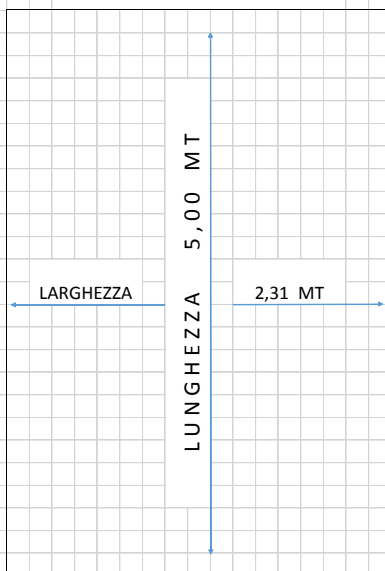

5,00 MT

Larghezza

2,31 MT

Peso

Portata

24,80 QL

Altezza

2,15 MT

ALTEZZA INTERNA 2,15 MT

LARGHEZZA ESTERNA 2,37 MT - LUNGHEZZA ESTERNA 7,49 MT
ALTEZZA ESTERNA 3,20 MT
SU RICHIESTA: PACCHETTO SPONDA IDRAULICA (PORTATA 750 KG) CON TRANSPALLET PREZZO GIORNALIERO € 40,00+IVA
EURO 4
POSTI: 3